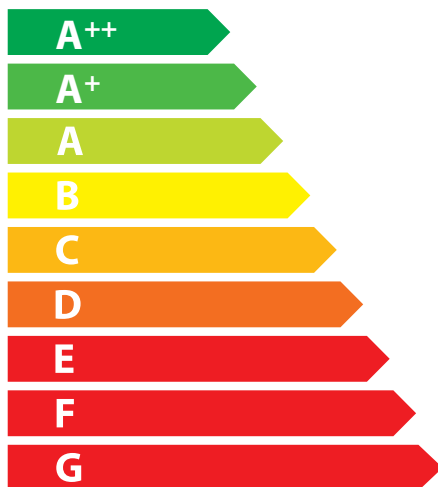

# ENERG

енергия · ενεργεια

Y

IJA

IE

IA

**TURBO**FORNTE®

**SIGMA 110-50**

**12,0**  
kW

ENERGIA · ЕНЕРГИЯ · ΕΝΕΡΓΕΙΑ · ENERGIJA · ENERGY · ENERGIE · ENERGI

2015/1186