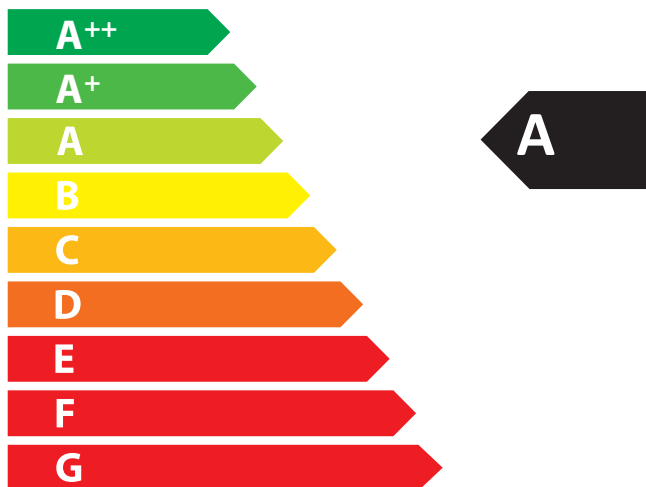

# ENERG

енергия · ενεργεια

## TURBOFONTE® HARMONY Classique

**7,0**  
kW

ENERGIA · ЕНЕРГИЯ · ΕΝΕΡΓΕΙΑ · ENERGIJA · ENERGY · ENERGIE · ENERGI

2015/1186