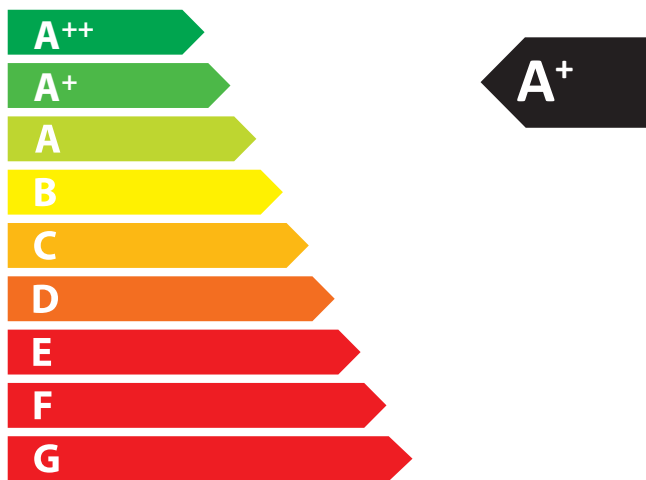

ENERG

енергия · ενεργεια

TURBOFORNTE®

GOURMET

7,0
kW

ENERGIA · ЕНЕРГИЯ · ΕΝΕΡΓΕΙΑ · ENERGIJA · ENERGY · ENERGIE · ENERGI

2015/1186