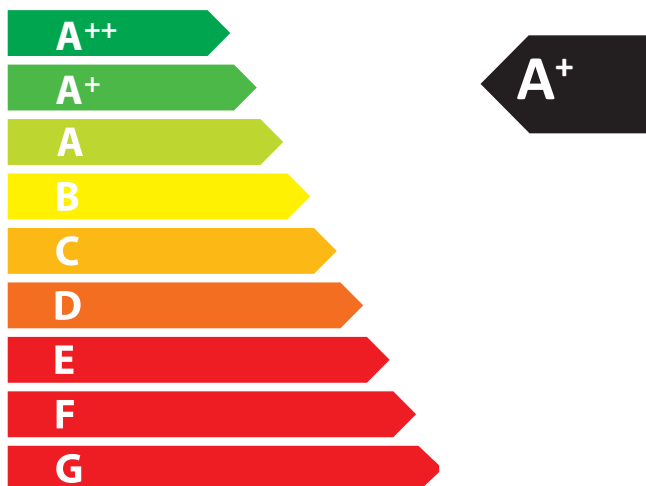

ENERG

енергия · ενεργεια

Y

IJA

IE

IA

TURBOFORNTE®

GAMMA 70-60

10,0
kW

ENERGIA · ЕНЕРГИЯ · ΕΝΕΡΓΕΙΑ · ENERGIJA · ENERGY · ENERGIE · ENERGI

2015/1186