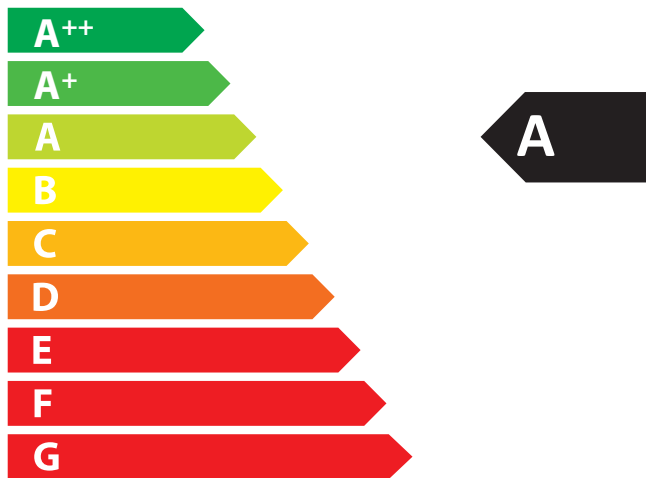

# ENERG

енергия · ενεργεια

**TURBO**FORNTE®

**ELISEO 77 2 CV**

**11,7**  
kW

ENERGIA · ЕНЕРГИЯ · ΕΝΕΡΓΕΙΑ · ENERGIJA · ENERGY · ENERGIE · ENERGI

2015/1186