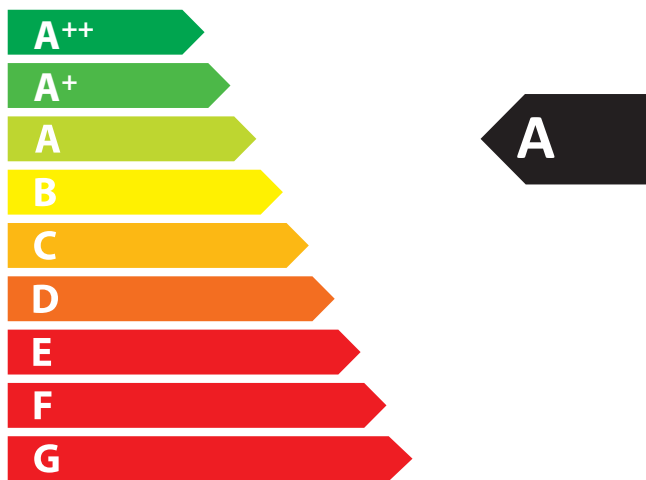

# ENERG

енергия · ενεργεια

**TURBO**FORNTE®

**ELISEO 77 1 CV**

**11,7**  
kW

ENERGIA · ЕНЕРГИЯ · ΕΝΕΡΓΕΙΑ · ENERGIJA · ENERGY · ENERGIE · ENERGI

2015/1186