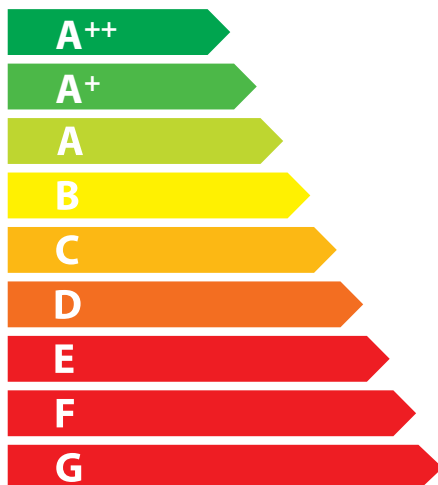

ENERG

енергия · ενεργεια

TURBOFORNTE®

BILLIE CV

5,0
kW

ENERGIA · ЕНЕРГИЯ · ΕΝΕΡΓΕΙΑ · ENERGIJA · ENERGY · ENERGIE · ENERGI

2015/1186