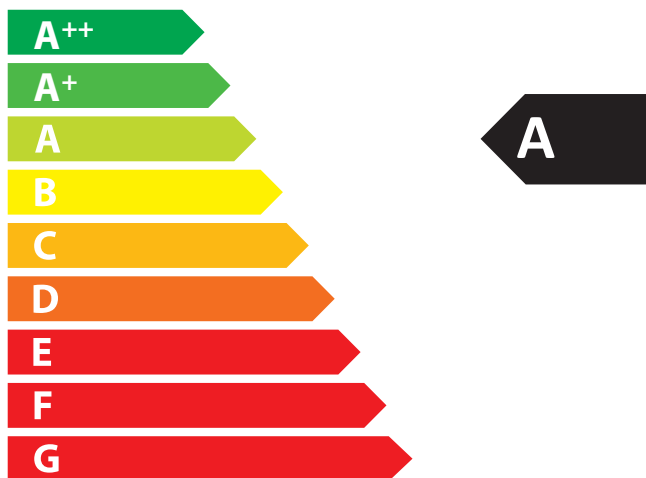

ENERG

енергия · ενεργεια

Y

IJA

IE

IA

TURBOFORNTE®

ALTURA 7807

9,0
kW

ENERGIA · ЕНЕРГИЯ · ΕΝΕΡΓΕΙΑ · ENERGIJA · ENERGY · ENERGIE · ENERGI

2015/1186