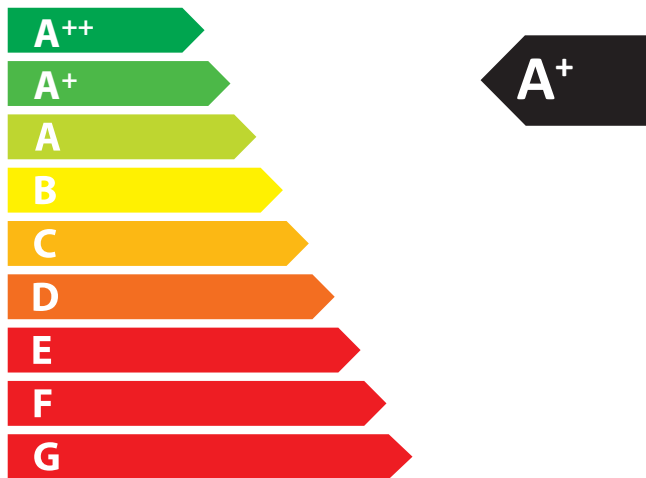

ENERG

енергия · ενεργεια

Y

IJA

IE

IA

TURBOFORNTE®

ALTURA 7607 2CV

14,0
kW

ENERGIA · ЕНЕРГИЯ · ΕΝΕΡΓΕΙΑ · ENERGIJA · ENERGY · ENERGIE · ENERGI

2015/1186