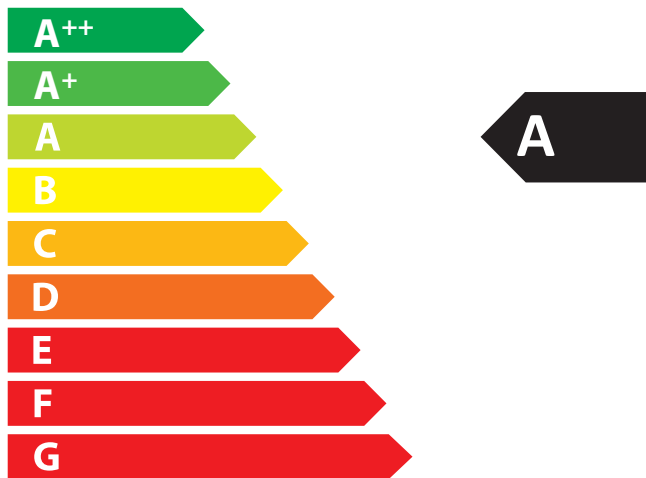

# ENERG

енергия · ενεργεια

Y

IJA

IE

IA

**TURBO**FORNTE®

**ALTURA 7607 1CV**

**15,0**  
kW

ENERGIA · ЕНЕРГИЯ · ΕΝΕΡΓΕΙΑ · ENERGIJA · ENERGY · ENERGIE · ENERGI

2015/1186